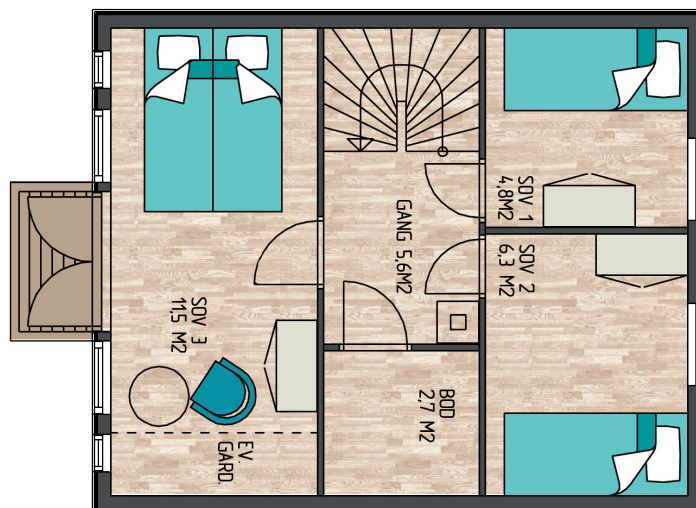

Hyttenummer 1 til 6 ●
(Se oversikt for plasering i terreng)

Malangen
BRYGGER

Hyttene til Malangen Brygger går over to plan. Et romslig og åpent første plan med utgang til en stor balkong fra stue. Andre etasje inneholder soverom og bad. Hovedsoveromet er tilknyttet en mindre balkong.

God utsikt over Malangsfjorden.
• Areal: ca 72 m² (BTA) + utebod

1.etg

2.etg