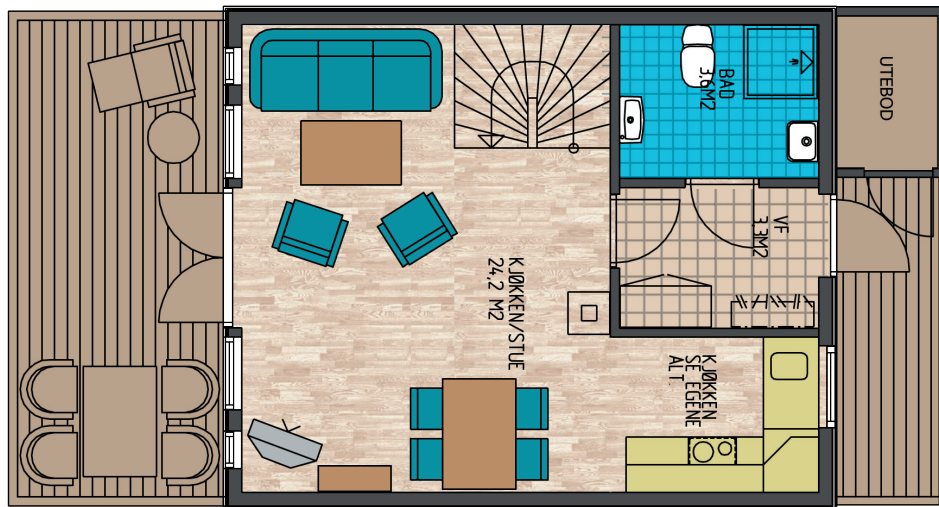

Hyttenummer 1 til 6 ●
(Se oversikt for plasering i terreng)

Malangen
BRYGGER

Hyttene til Malangen Brygger går over to plan. Et romslig og åpent første plan med utgang til en stor balkong fra stue. Andre etasje inneholder soverom og bad. Hovedsoveromet er tilknyttet en mindre balkong.

God utsikt over Malangsfjorden.
• Areal: ca 72 m² (BTA) + utebod

1.etg

2.etg