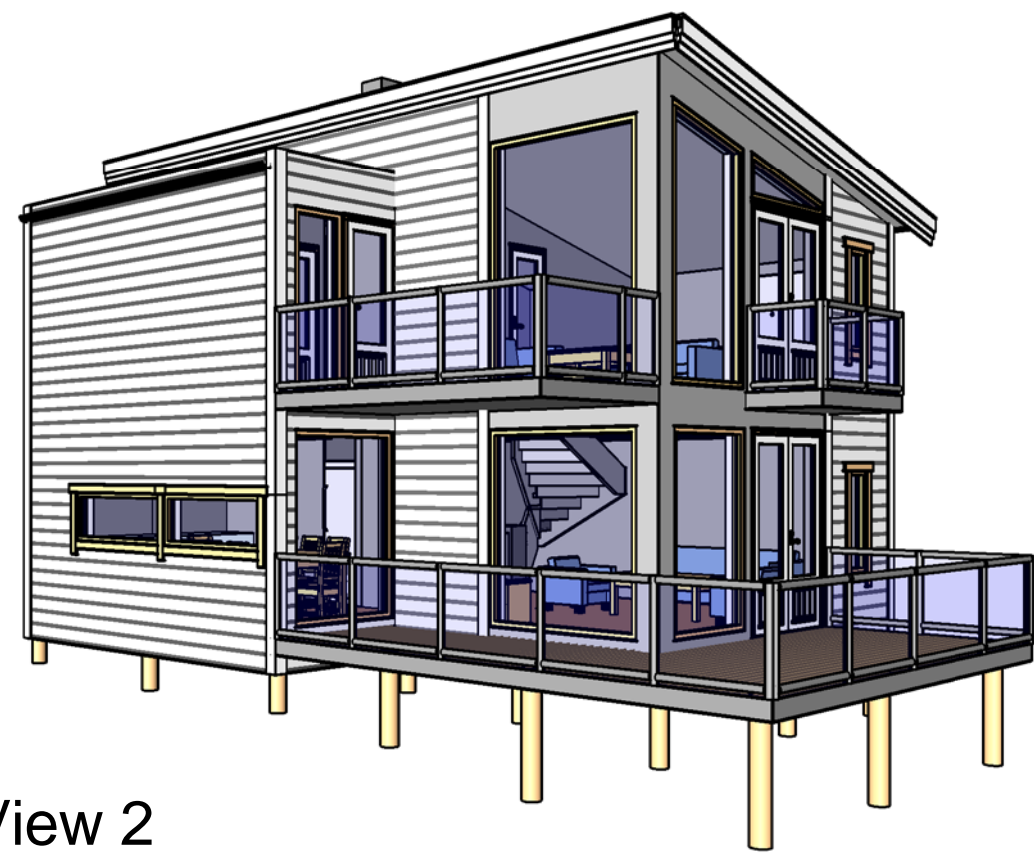

1

3D View 1

3

3D View 3

2

3D View 2

**Malangen Brygger AS**

Rev.	Revisjons beskrivelse	Dato

Malangen Brygger AS  
Modell Funkis

Perspektiv		A101
Prosjekt nr	-	
Dato	26.02.07	
Tegnet av	JN	
Kontrollert	-	Målestokk