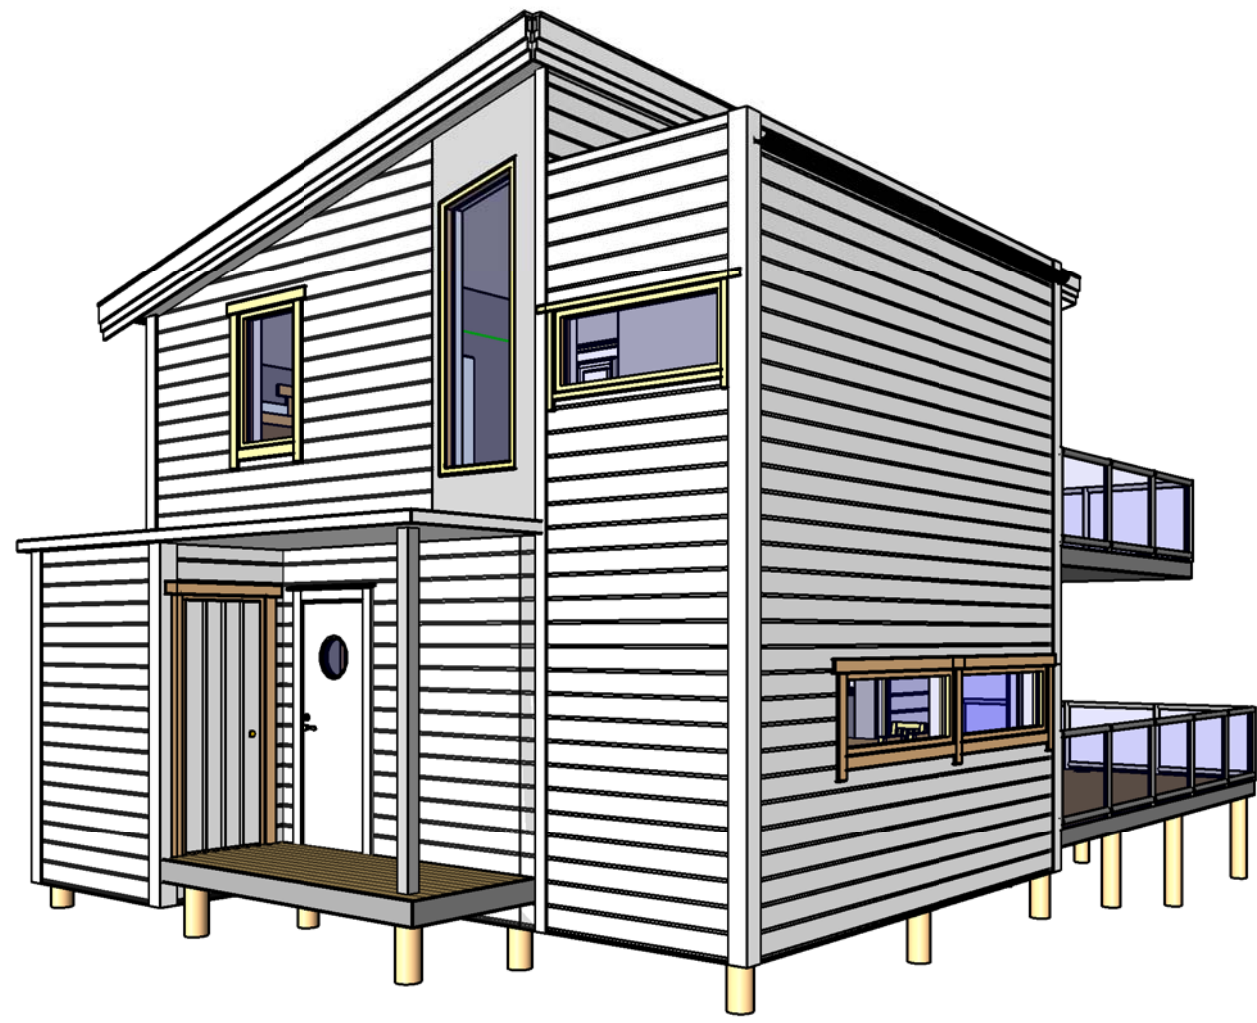

1

3D View 1

3

3D View 3

2

3D View 2

**Malangen Brygger AS**

Rev.	Revisjons beskrivelse	Dato

Malangen Brygger AS  
Modell Funkis

Perspektiv		A101
Prosjekt nr	-	
Dato	26.02.07	
Tegnet av	JN	
Kontrollert	-	Målestokk